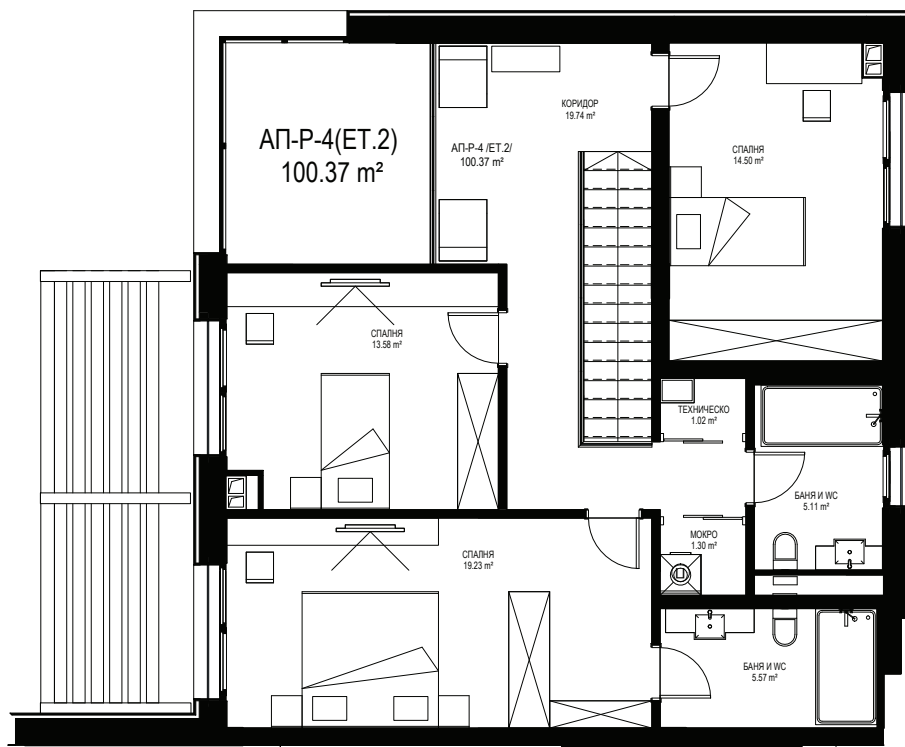

## АПАРТАМЕНТ P-4 (етаж 1)

СГРАДА А

ЕТАЖ 1 - 2 ОТ 3

ТИП: МЕЗОНЕТ

ИЗЛОЖЕНИЕ: ИЗТОК/ЗАПАД/СЕВЕР

ЗП: 213.04 М<sup>2</sup>

РЗП: 239.42 М<sup>2</sup>

ДВОР: 112.34 М<sup>2</sup>

## АПАРТАМЕНТ P-4 (етаж 2)