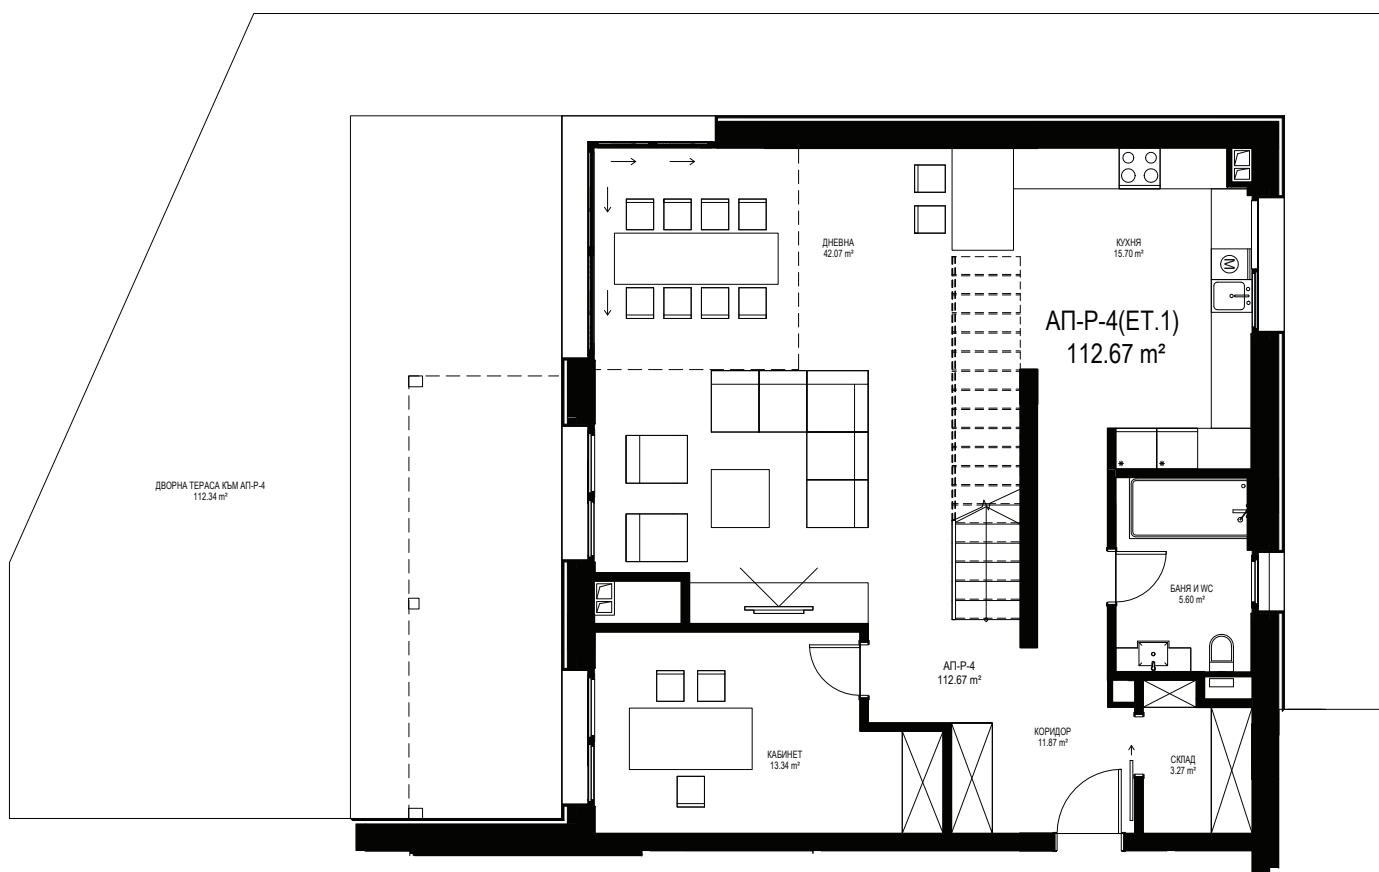

## АПАРТАМЕНТ P-4 (етаж 1)

СГРАДА А

ЕТАЖ 1 - 2 ОТ 3

ТИП: МЕЗОНЕТ

ИЗЛОЖЕНИЕ: ИЗТОК/ЗАПАД/СЕВЕР

ЗП: 213.04 М<sup>2</sup>

РЗП: 239.42 М<sup>2</sup>

ДВОР: 112.34 М<sup>2</sup>

## АПАРТАМЕНТ P-4 (етаж 2)