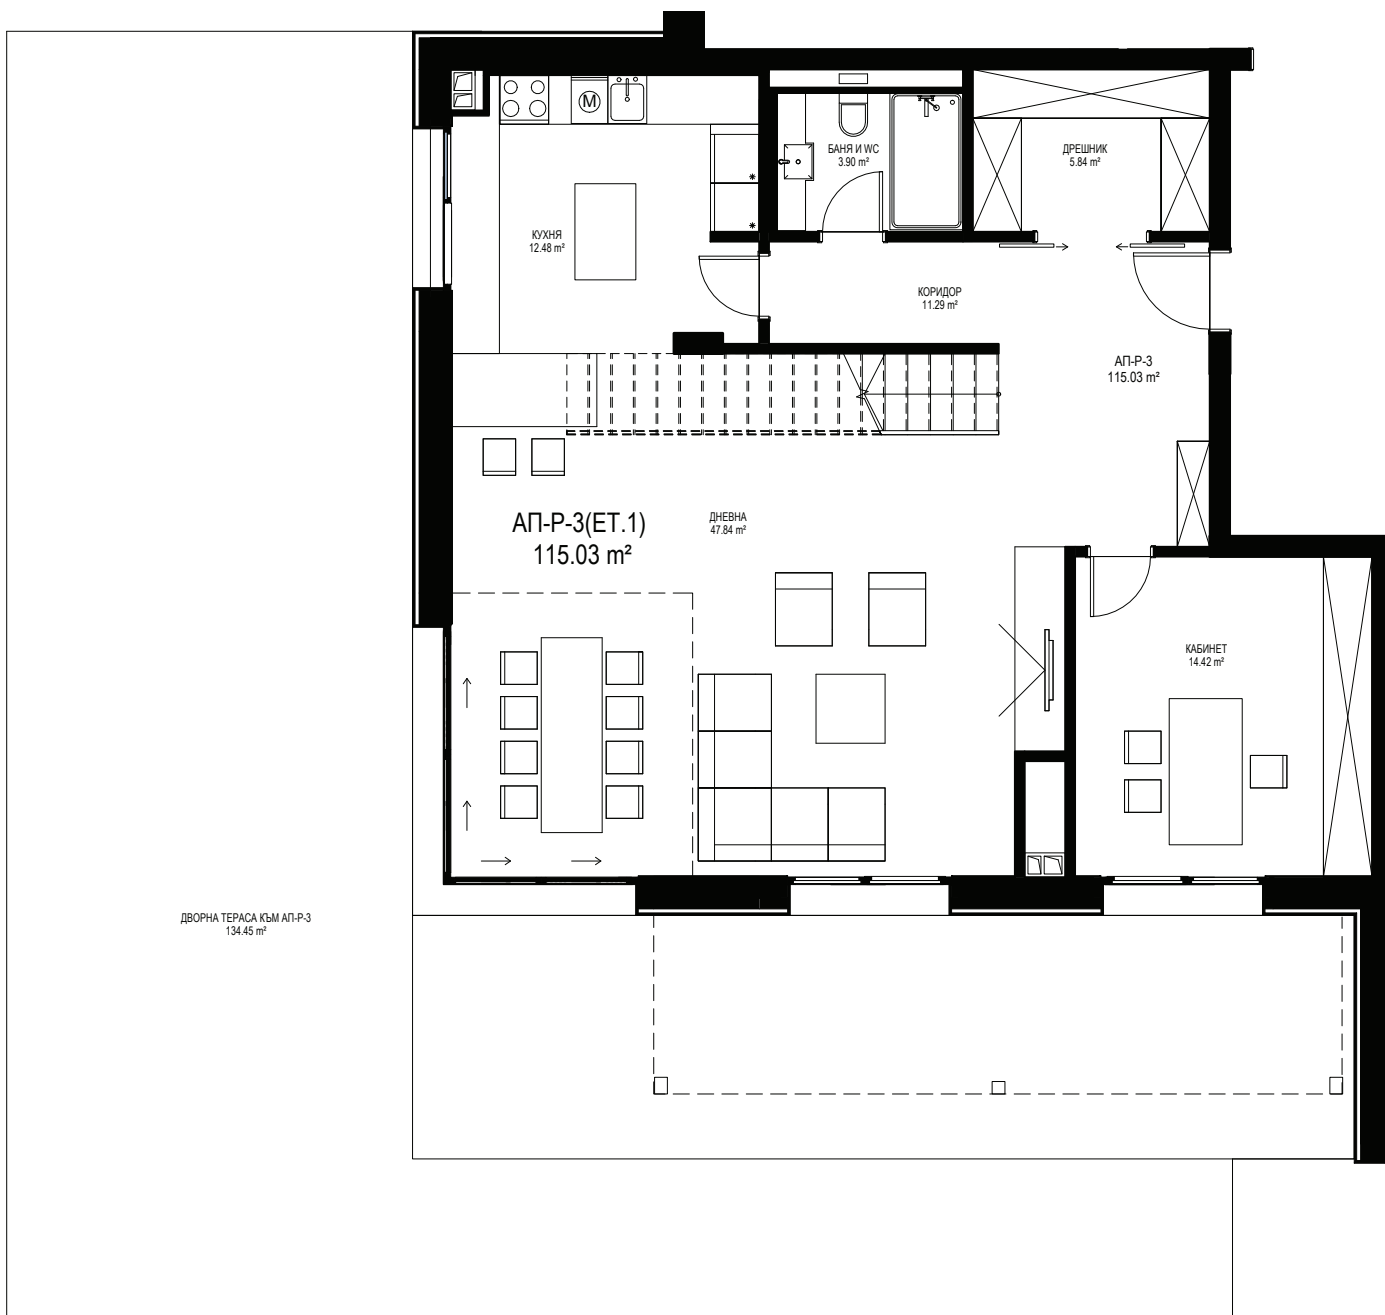

**АПАРТАМЕНТ Р-3 (етаж 1)**

СГРАДА А

ЕТАЖ 1 - 2 ОТ 3

ТИП: МЕЗОНЕТ

ИЗЛОЖЕНИЕ: ЮГ/ЗАПАД

ЗП: 232.09 М<sup>2</sup>

РЗП: 260.84 М<sup>2</sup>

ДВОР: 134.45 М<sup>2</sup>

## АПАРТАМЕНТ Р-3 (етаж 2)