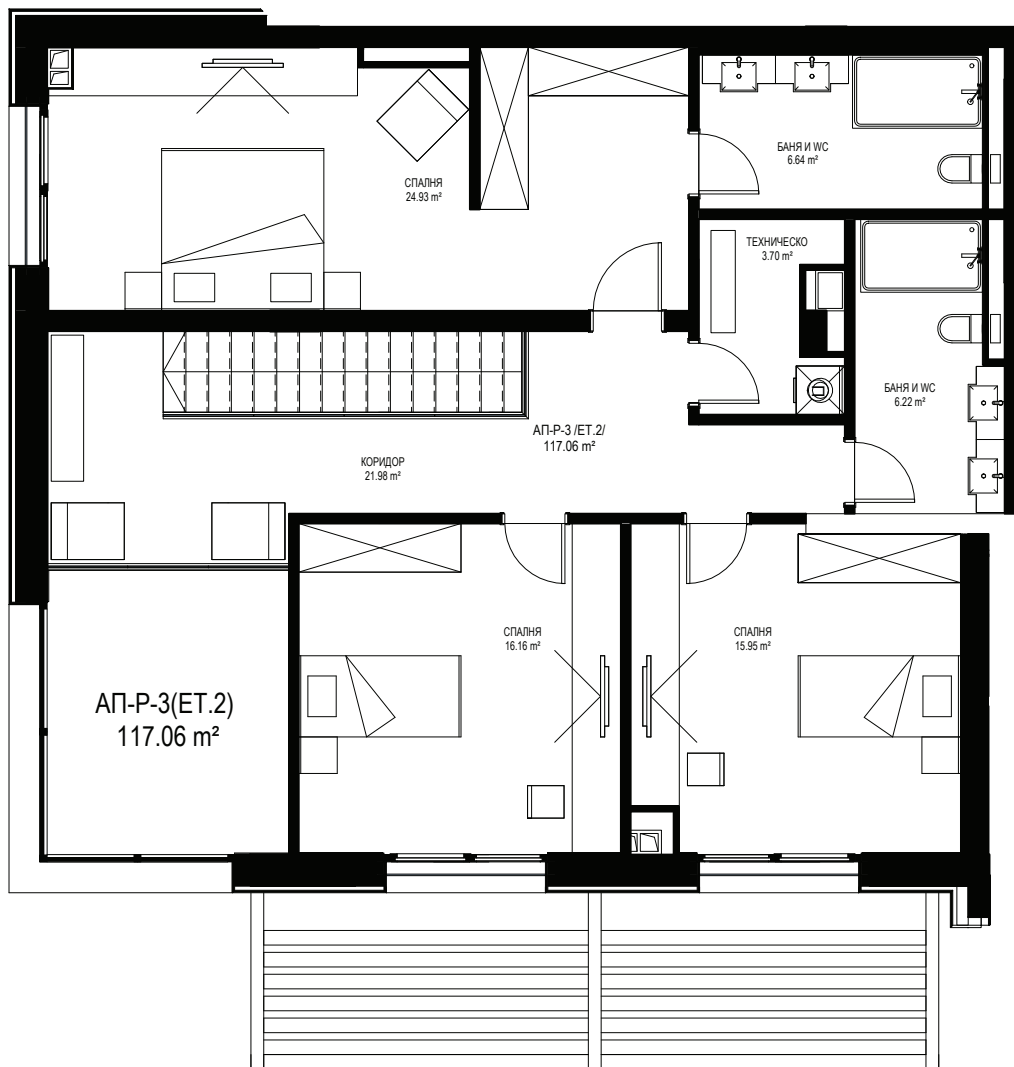

**АПАРТАМЕНТ Р-3 (етаж 1)**

СГРАДА А

ЕТАЖ 1 - 2 ОТ 3

ТИП: МЕЗОНЕТ

ИЗЛОЖЕНИЕ: ЮГ/ЗАПАД

ЗП: 232.09 М<sup>2</sup>

РЗП: 260.84 М<sup>2</sup>

ДВОР: 134.45 М<sup>2</sup>

## АПАРТАМЕНТ Р-3 (етаж 2)