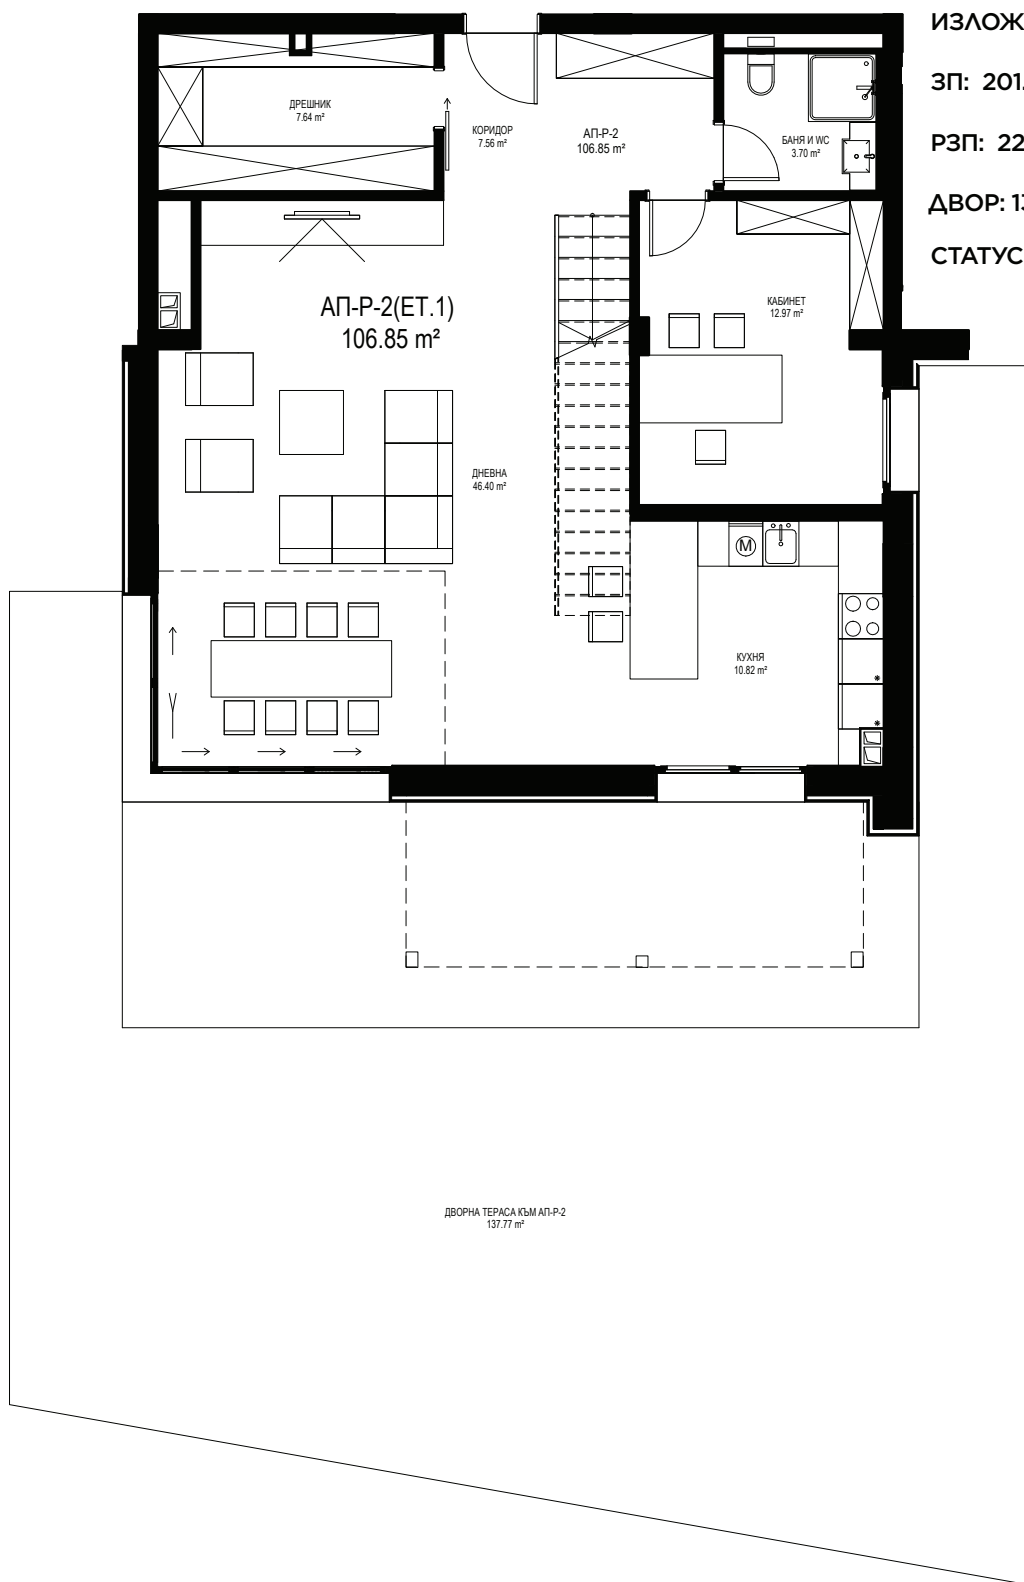

АПАРТАМЕНТ P-2 (етаж 1)

СГРАДА А

ЕТАЖ 1 - 2 ОТ 3

ТИП: МЕЗОНЕТ

ИЗЛОЖЕНИЕ: ИЗТОК/ЮГ/ЗАПАД

ЗП: 201.63 М²

РЗП: 226.61 М²

ДВОР: 133.77 М²

СТАТУС: ПРОДАДЕН

АПАРТАМЕНТ P-2 (етаж 2)

СИТУАЦИЯ

ЛОКАЦИЯ