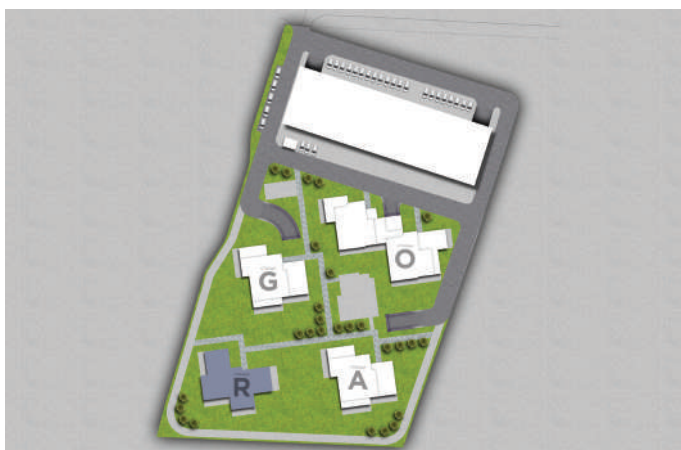

АПАРТАМЕНТ P-2 (етаж 1)

СГРАДА А

ЕТАЖ 1 - 2 ОТ 3

ТИП: МЕЗОНЕТ

ИЗЛОЖЕНИЕ: ИЗТОК/ЮГ/ЗАПАД

ЗП: 201.63 М²

РЗП: 226.61 М²

ДВОР: 133.77 М²

СТАТУС: ПРОДАДЕН

АПАРТАМЕНТ P-2 (етаж 2)

СИТУАЦИЯ

ЛОКАЦИЯ