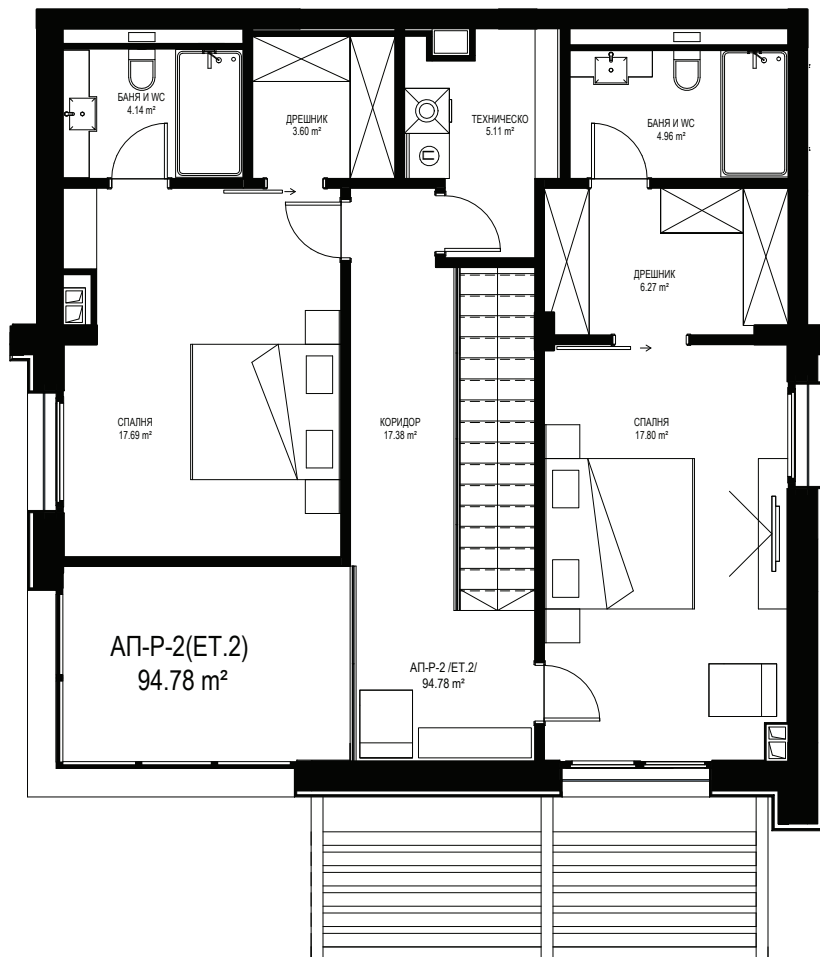

АПАРТАМЕНТ P-2 (етаж 1)

СГРАДА А

ЕТАЖ 1 - 2 ОТ 3

ТИП: МЕЗОНЕТ

ИЗЛОЖЕНИЕ: ИЗТОК/ЮГ/ЗАПАД

ЗП: 201.63 М²

РЗП: 226.61 М²

ДВОР: 133.77 М²

СТАТУС: ПРОДАДЕН

АПАРТАМЕНТ P-2 (етаж 2)

СИТУАЦИЯ

ЛОКАЦИЯ