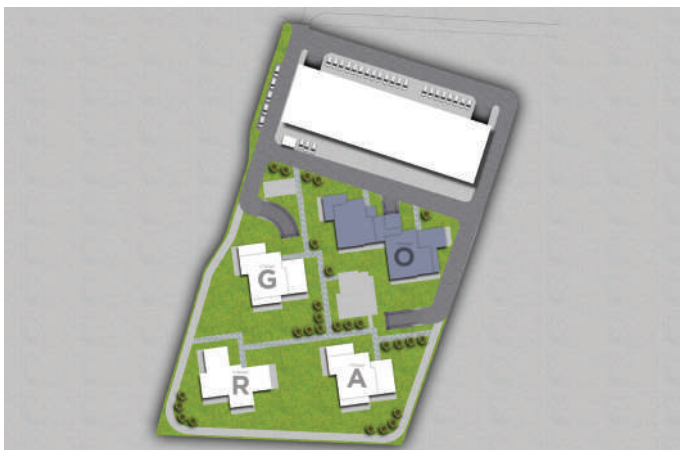

АПАРТАМЕНТ ОБ-20

СГРАДА О | ВХОД Б

ЕТАЖ 6 ОТ 6

ТИП: ЧЕТИРИСТАЕН

ИЗЛОЖЕНИЕ: ИЗТОК/ЮГ/ЗАПАД/СЕВЕР

ЗП: 196.25 М²

РЗП: 231.16 М²

ТЕРАСА: 86.03 М²

СТАТУС: **ПРОДАДЕН**

BUILDINGS

LOCATION