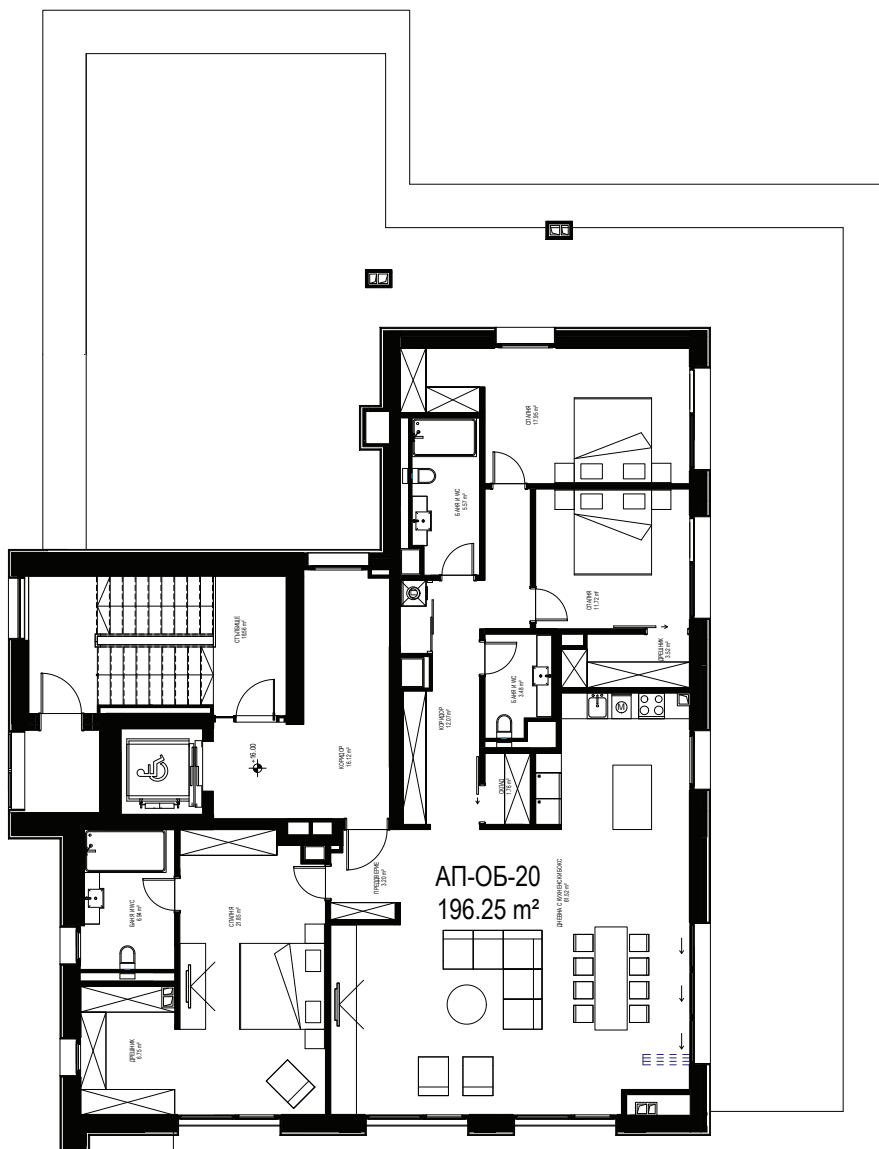

АПАРТАМЕНТ ОБ-20

СГРАДА О | ВХОД Б

ЕТАЖ 6 ОТ 6

ТИП: ЧЕТИРИСТАЕН

ИЗЛОЖЕНИЕ: ИЗТОК/ЮГ/ЗАПАД/СЕВЕР

ЗП: 196.25 М²

РЗП: 231.16 М²

ТЕРАСА: 86.03 М²

СТАТУС: **ПРОДАДЕН**