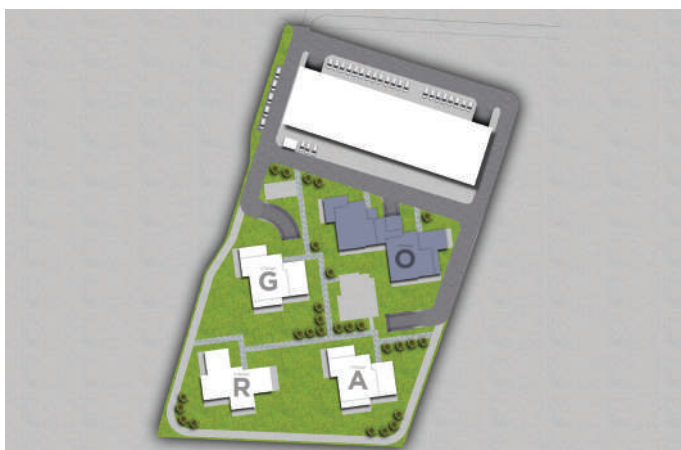

АПАРТАМЕНТ ОБ-18

СГРАДА О | ВХОД Б

ЕТАЖ 5 ОТ 6

ТИП: ЧЕТИРИСТАЕН

ИЗЛОЖЕНИЕ: ЮГ/ЗАПАД

ЗП: 135.18 М²

РЗП: 159.23 М²

СТАТУС: ПРОДАДЕН

СИТУАЦИЯ

ЛОКАЦИЯ