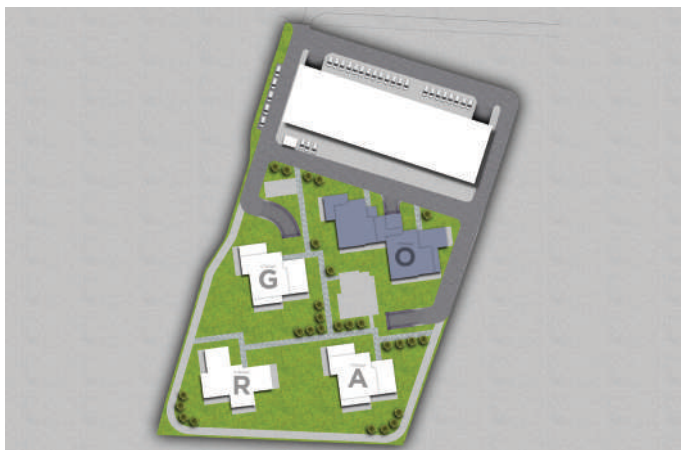

## АПАРТАМЕНТ ОБ-17

СГРАДА О | ВХОД Б

ЕТАЖ 5 ОТ 6

ТИП: ТРИСТАЕН

ИЗЛОЖЕНИЕ: ИЗТОК/ЮГ

ЗП: 114.72 М<sup>2</sup>

РЗП: 135.12 М<sup>2</sup>

СТАТУС: ПРОДАДЕН

### СИТУАЦИЯ

### ЛОКАЦИЯ