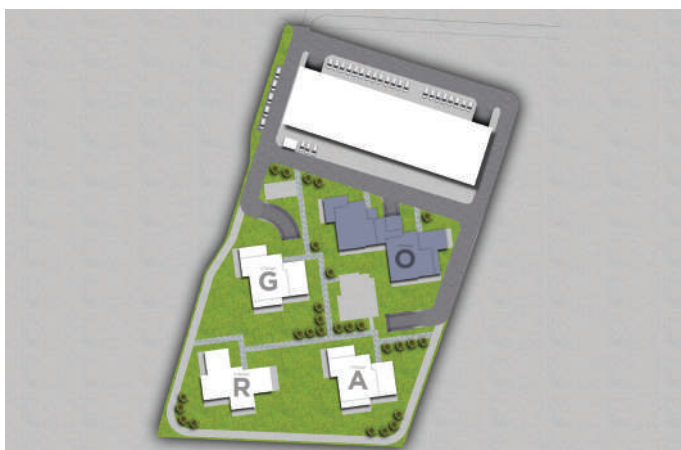

## АПАРТАМЕНТ ОБ-14

СГРАДА О | ВХОД Б

ЕТАЖ 4 ОТ 6

ТИП: ЧЕТИРИСТАЕН

ИЗЛОЖЕНИЕ: ЮГ/ЗАПАД

ЗП: 135.18 М<sup>2</sup>

РЗП: 159.22 М<sup>2</sup>

СТАТУС: ПРОДАДЕН

### СИТУАЦИЯ

### ЛОКАЦИЯ