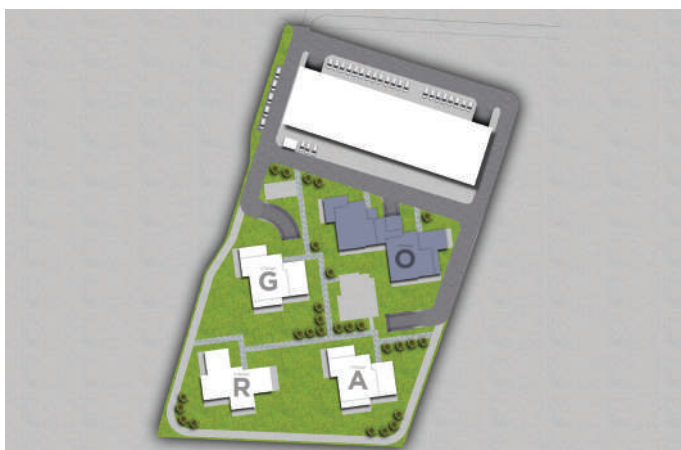

АПАРТАМЕНТ ОБ-13

СГРАДА О | ВХОД Б

ЕТАЖ 4 ОТ 6

ТИП: ТРИСТАЕН

ИЗЛОЖЕНИЕ: ИЗТОК/ЮГ

ЗП: 114.72 М²

РЗП: 135.12 М²

СТАТУС: ПРОДАДЕН

СИТУАЦИЯ

ЛОКАЦИЯ