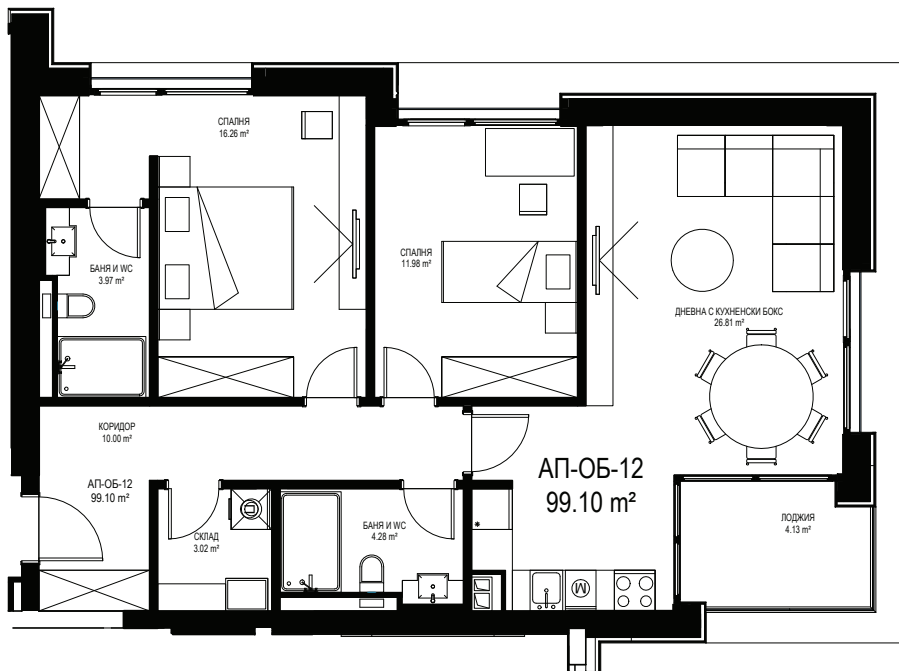

АПАРТАМЕНТ ОБ-12

СГРАДА О | ВХОД Б

ЕТАЖ 4 ОТ 6

ТИП: ТРИСТАЕН

ИЗЛОЖЕНИЕ: ИЗТОК/ЮГ/СЕВЕР

ЗП: 99.10 М²

РЗП: 116.73 М²

СТАТУС: ПРОДАДЕН

СИТУАЦИЯ

ЛОКАЦИЯ