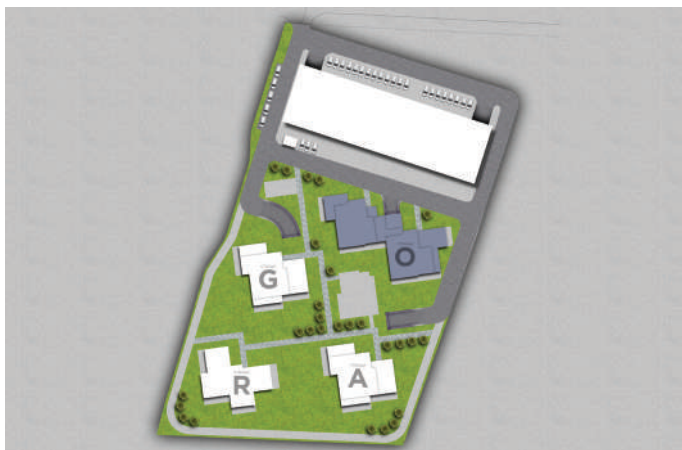

## АПАРТАМЕНТ ОБ-8

СГРАДА О | ВХОД Б

ЕТАЖ 3 ОТ 6

ТИП: ТРИСТАЕН

ИЗЛОЖЕНИЕ: ИЗТОК/ЮГ/СЕВЕР

ЗП: 99.10 M<sup>2</sup>

РЗП: 116.73 M<sup>2</sup>

СТАТУС: ПРОДАДЕН

### СИТУАЦИЯ

### ЛОКАЦИЯ