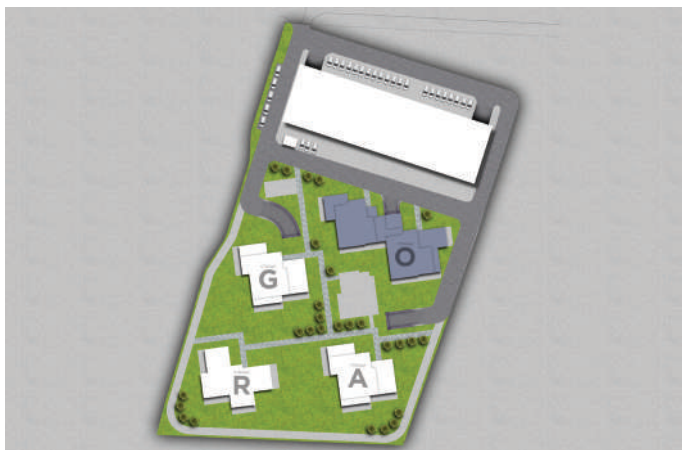

## АПАРТАМЕНТ ОБ-11

СГРАДА О | ВХОД Б

ЕТАЖ 3 ОТ 6

ТИП: ДВУСТАЕН

ИЗЛОЖЕНИЕ: ЗАПАД/СЕВЕР

ЗП: 69.27 M<sup>2</sup>

РЗП: 81.59 M<sup>2</sup>

СТАТУС: ПРОДАДЕН

### СИТУАЦИЯ

### ЛОКАЦИЯ