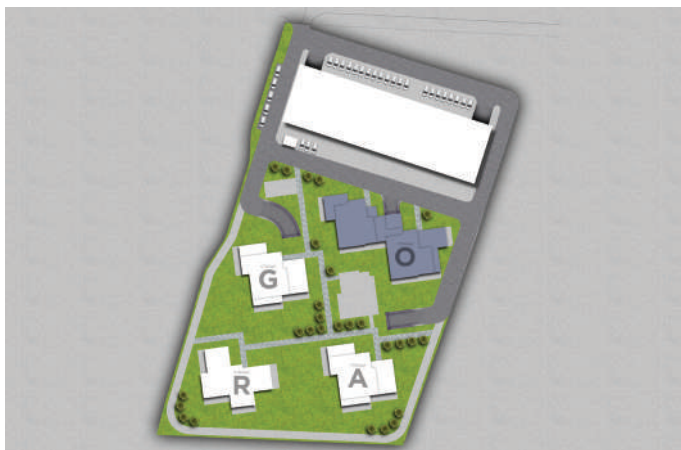

АПАРТАМЕНТ ОБ-10

СГРАДА О | ВХОД Б

ЕТАЖ 3 ОТ 6

ТИП: ЧЕТИРИСТАЕН

ИЗЛОЖЕНИЕ: ЮГ/ЗАПАД

ЗП: 135.18 М²

РЗП: 159.22 М²

СТАТУС: **ПРОДАДЕН**

BUILDINGS

LOCATION