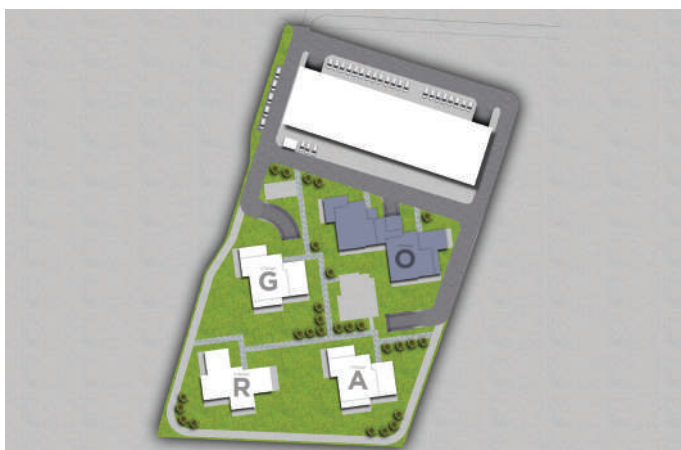

## АПАРТАМЕНТ ОБ-5

СГРАДА О | ВХОД Б

ЕТАЖ 2 ОТ 6

ТИП: ТРИСТАЕН

ИЗЛОЖЕНИЕ: ИЗТОК/ЮГ

ЗП: 114.72 М<sup>2</sup>

РЗП: 135.12 М<sup>2</sup>

СТАТУС: ПРОДАДЕН

### СИТУАЦИЯ

### ЛОКАЦИЯ