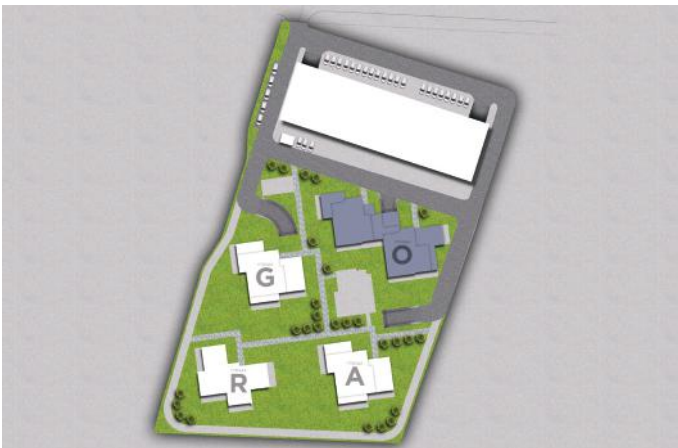

АПАРТАМЕНТ ОБ-4

СГРАДА О | ВХОД Б

ЕТАЖ 2 ОТ 6

ТИП: ТРИСТАЕН

ИЗЛОЖЕНИЕ: ИЗТОК/ЮГ/СЕВЕР

ЗП: 105.20 М²

РЗП: 123.91 М²

СТАТУС: **ПРОДАДЕН**

СИТУАЦИЯ

ЛОКАЦИЯ