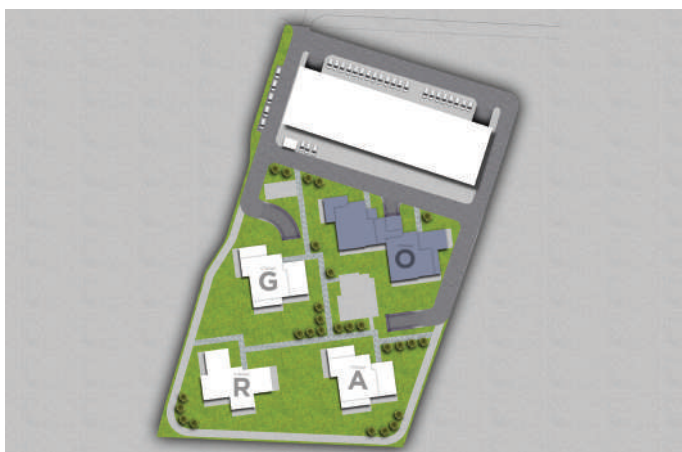

АПАРТАМЕНТ ОБ-1

СГРАДА О | ВХОД Б

ЕТАЖ 1 ОТ 6

ТИП: ДВУСТАЕН

ИЗЛОЖЕНИЕ: ИЗТОК/ЮГ/СЕВЕР

ЗП: 79.41 М²

РЗП: 93.53 М²

ДВОР: 54.34 М²

СТАТУС: ПРОДАДЕН

СИТУАЦИЯ

ЛОКАЦИЯ