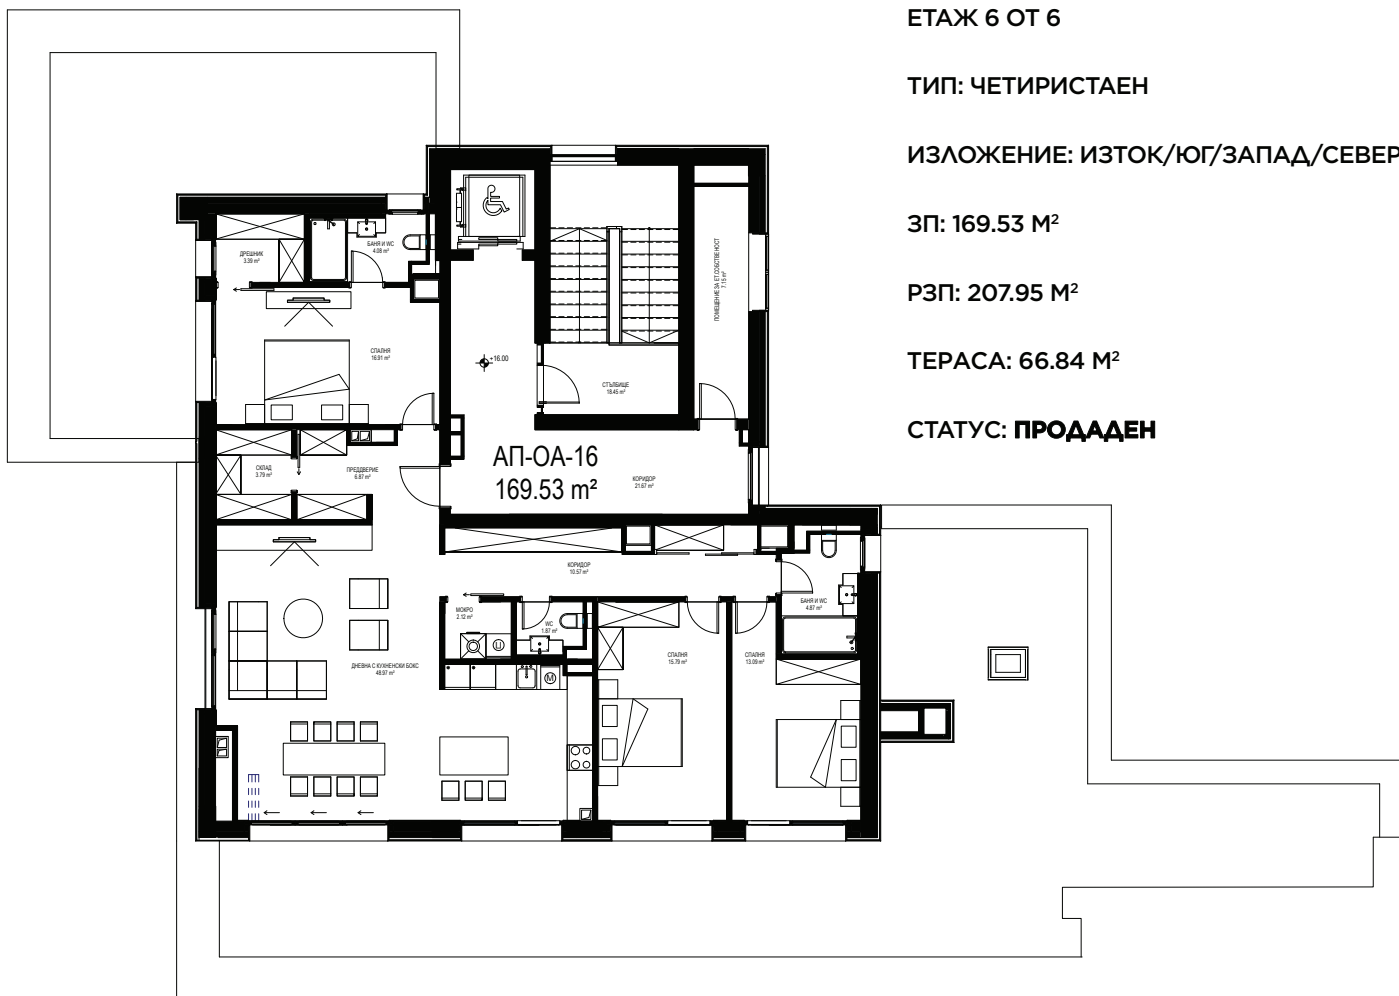

АПАРТАМЕНТ ОА-16

СГРАДА О | ВХОД А

ЕТАЖ 6 ОТ 6

ТИП: ЧЕТИРИСТАЕН

ИЗЛОЖЕНИЕ: ИЗТОК/ЮГ/ЗАПАД/СЕВЕР

ЗП: 169.53 М²

РЗП: 207.95 М²

ТЕРАСА: 66.84 М²

СТАТУС: **ПРОДАДЕН**

СИТУАЦИЯ

ЛОКАЦИЯ