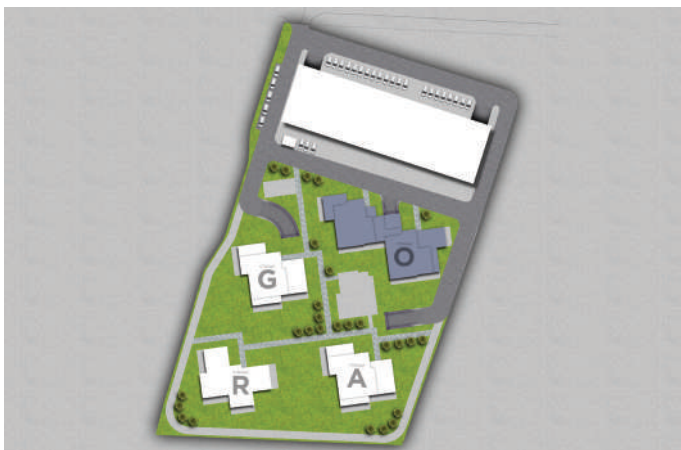

АПАРТАМЕНТ ОА-16

СГРАДА О | ВХОД А

ЕТАЖ 6 ОТ 6

ТИП: ЧЕТИРИСТАЕН

ИЗЛОЖЕНИЕ: ИЗТОК/ЮГ/ЗАПАД/СЕВЕР

ЗП: 169.53 М²

РЗП: 207.95 М²

ТЕРАСА: 66.84 М²

СТАТУС: **ПРОДАДЕН**

СИТУАЦИЯ

ЛОКАЦИЯ