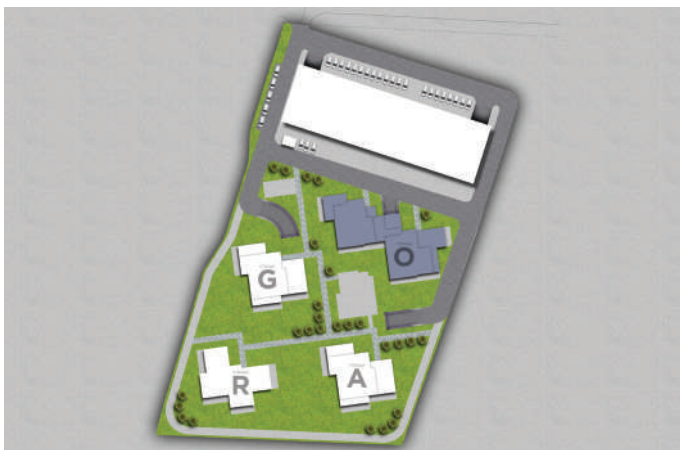

АПАРТАМЕНТ 0А-14

СГРАДА О | ВХОД А

ЕТАЖ 5 ОТ 6

ТИП: ЧЕТИРИСТАЕН

ИЗЛОЖЕНИЕ: ЮГ/ЗАПАД

ЗП: 131.94 М²

РЗП: 161.84 М²

СТАТУС: ПРОДАДЕН

СИТУАЦИЯ

ЛОКАЦИЯ