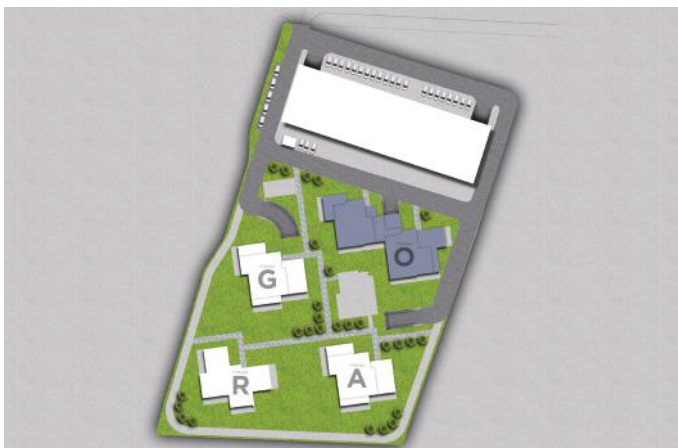

АПАРТАМЕНТ ОА-13

СГРАДА О | ВХОД А

ЕТАЖ 5 ОТ 6

ТИП: ТРИСТАЕН

ИЗЛОЖЕНИЕ: ЮГ/СЕВЕР

ЗП: 117.25 M²

РЗП: 143.83 M²

СТАТУС: ПРОДАДЕН

СИТУАЦИЯ

ЛОКАЦИЯ