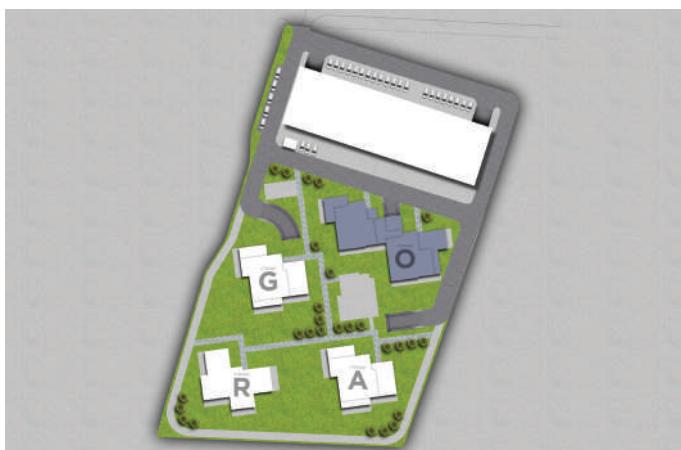

АПАРТАМЕНТ ОА-11

СГРАДА О | ВХОД А

ЕТАЖ 4 ОТ 6

ТИП: ЧЕТИРИСТАЕН

ИЗЛОЖЕНИЕ: ЮГ/ЗАПАД

ЗП: 131.94 M²

РЗП: 161.85 M²

СТАТУС: ПРОДАДЕН

СИТУАЦИЯ

ЛОКАЦИЯ