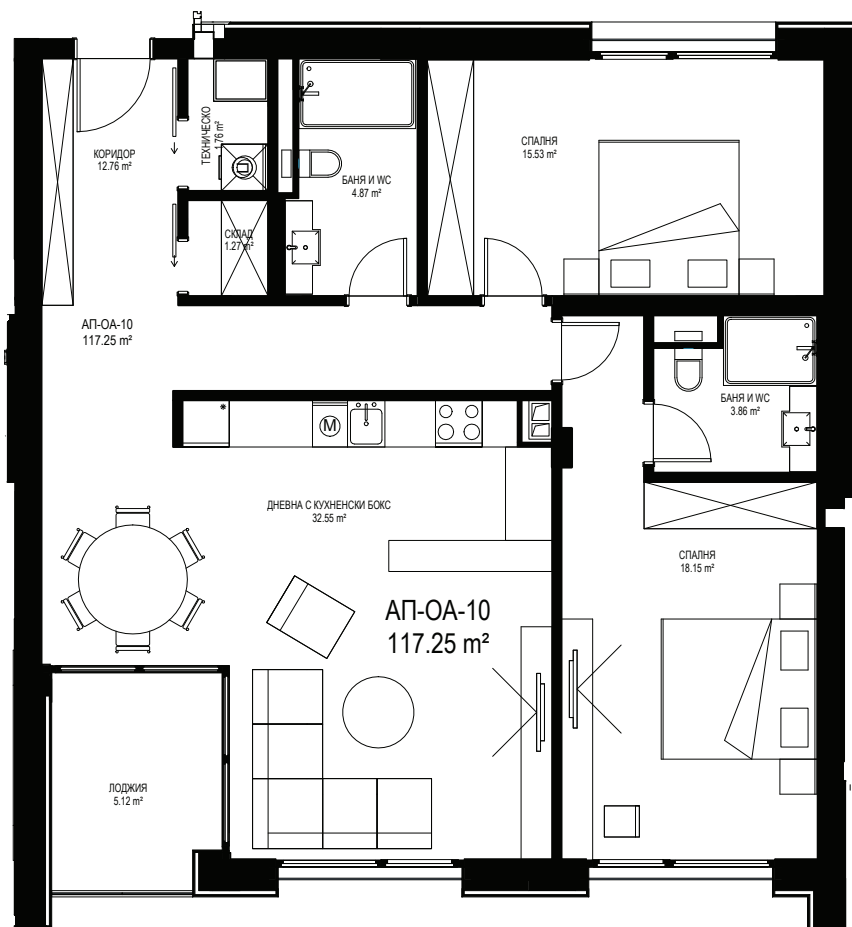

АПАРТАМЕНТ ОА-10

СГРАДА О | ВХОД А

ЕТАЖ 4 ОТ 6

ТИП: ТРИСТАЕН

ИЗЛОЖЕНИЕ: ЮГ/СЕВЕР

ЗП: 117.25 m²

РЗП: 143.83 m²

СТАТУС: ПРОДАДЕН

СИТУАЦИЯ

ЛОКАЦИЯ