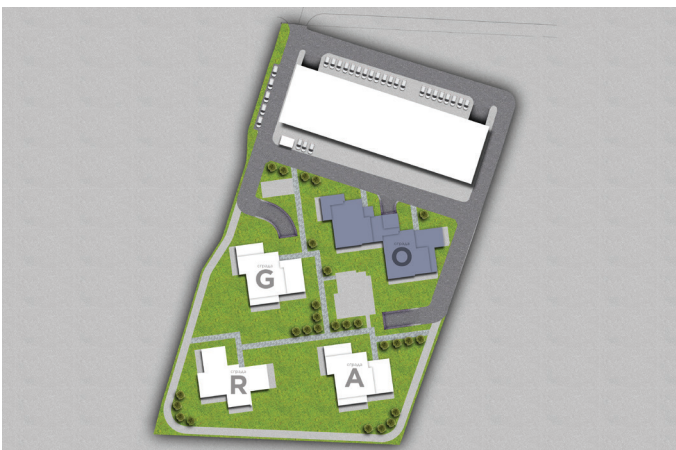

АПАРТАМЕНТ ОА-9

СГРАДА О | ВХОД А

ЕТАЖ 3 ОТ 6

ТИП: ТРИСТАЕН

ИЗЛОЖЕНИЕ: ИЗТОК/ЗАПАД/СЕВЕР

ЗП: 100,99 М²

РЗП: 123,89М²

СТАТУС: ПРОДАДЕН

СИТУАЦИЯ

ЛОКАЦИЯ