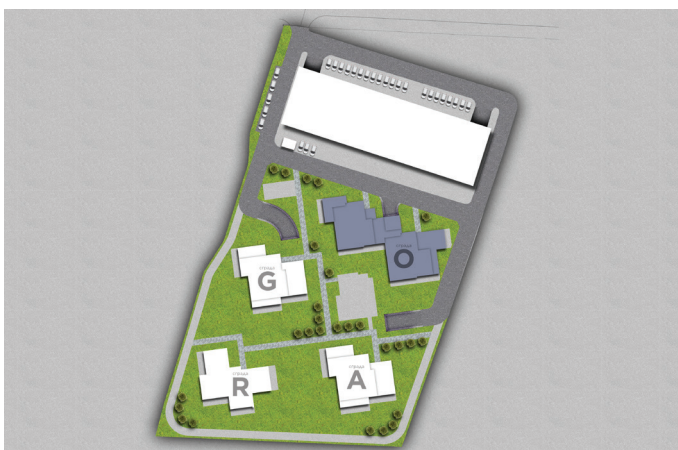

АПАРТАМЕНТ ОА-8

СГРАДА О | ВХОД А

ЕТАЖ 3 ОТ 6

ТИП: ЧЕТИРИСТАЕН

ИЗЛОЖЕНИЕ: ЮГ/ЗАПАД

ЗП: 131.94 М²

РЗП: 161.85 М²

СТАТУС: ПРОДАДЕН

СИТУАЦИЯ

ЛОКАЦИЯ