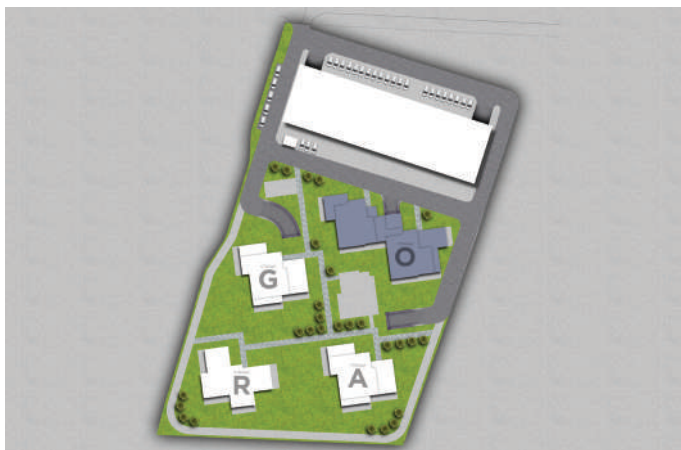

АПАРТАМЕНТ ОА-7

СГРАДА О | ВХОД А

ЕТАЖ 3 ОТ 6

ТИП: ТРИСТАЕН

ИЗЛОЖЕНИЕ: ЮГ/СЕВЕР

ЗП: 117.25 М²

РЗП: 143.83 М²

СТАТУС: **ПРОДАДЕН**

СИТУАЦИЯ

ЛОКАЦИЯ