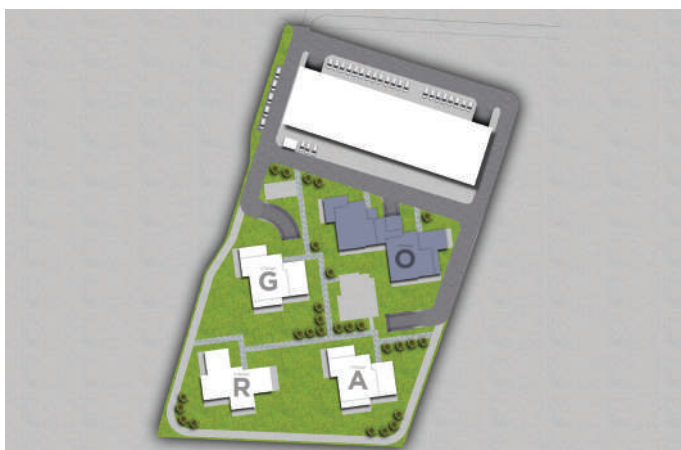

АПАРТАМЕНТ ОА-6

СГРАДА О | ВХОД А

ЕТАЖ 2 ОТ 6

ТИП: ТРИСТАЕН

ИЗЛОЖЕНИЕ: ИЗТОК/ЗАПАД/СЕВЕР

ЗП: 107.37 М²

РЗП: 131.71 М²

СТАТУС: СВОБОДЕН

СИТУАЦИЯ

ЛОКАЦИЯ