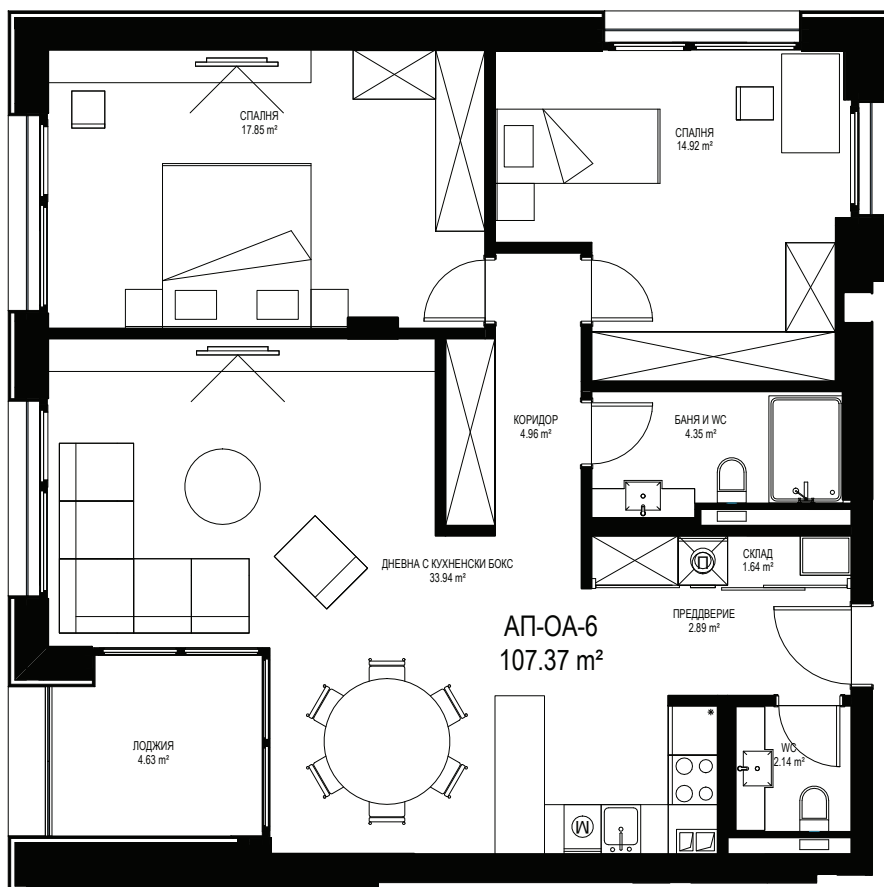

АПАРТАМЕНТ ОА-6

СГРАДА О | ВХОД А

ЕТАЖ 2 ОТ 6

ТИП: ТРИСТАЕН

ИЗЛОЖЕНИЕ: ИЗТОК/ЗАПАД/СЕВЕР

ЗП: 107.37 М²

РЗП: 131.71 М²

СТАТУС: СВОБОДЕН

СИТУАЦИЯ

ЛОКАЦИЯ