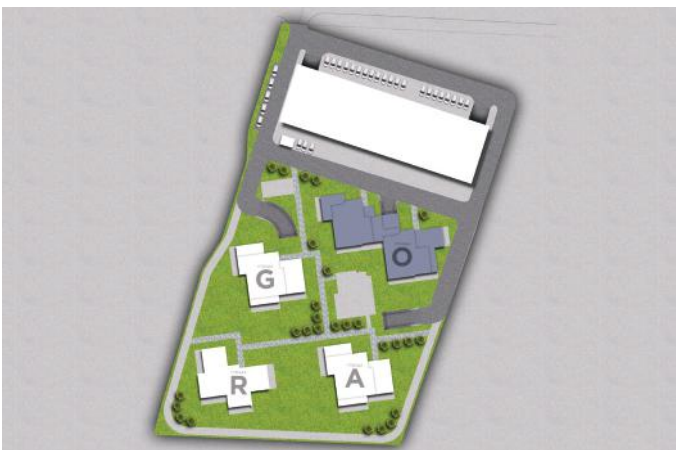

АПАРТАМЕНТ ОА-6

СГРАДА О | ВХОД А

ЕТАЖ 2 ОТ 6

ТИП: ТРИСТАЕН

ИЗЛОЖЕНИЕ: ИЗТОК/ЗАПАД/СЕВЕР

ЗП: 107.37 М²

РЗП: 131.71 М²

СТАТУС: **ПРОДАДЕН**

СИТУАЦИЯ

ЛОКАЦИЯ