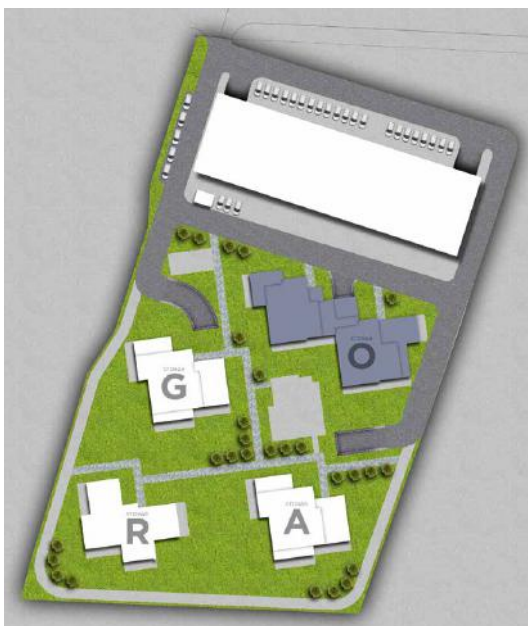

АПАРТАМЕНТ ОА-5

СГРАДА О | ВХОД А ЕТАЖ

2 ОТ 6

ТИП: ЧЕТИРИСТАЕН

ИЗЛОЖЕНИЕ: ЮГ/ЗАПАД

ЗП: 138.35 M²

РЗП: 169.72 M²

СТАТУС: **ПРОДАДЕН**

СИТУАЦИЯ

ЛОКАЦИЯ