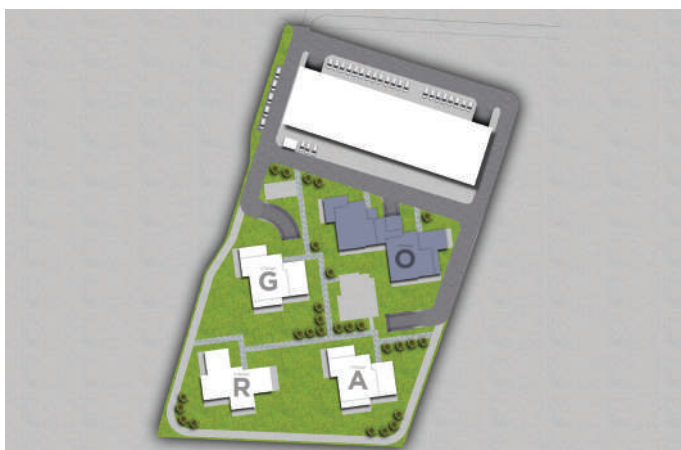

АПАРТАМЕНТ ОА-4

СГРАДА О | ВХОД А

ЕТАЖ 2 ОТ 6

ТИП: ТРИСТАЕН

ИЗЛОЖЕНИЕ: ЮГ/СЕВЕР

ЗП: 117.25 М²

РЗП: 143.83 М²

СТАТУС: СВОБОДЕН

СИТУАЦИЯ

ЛОКАЦИЯ