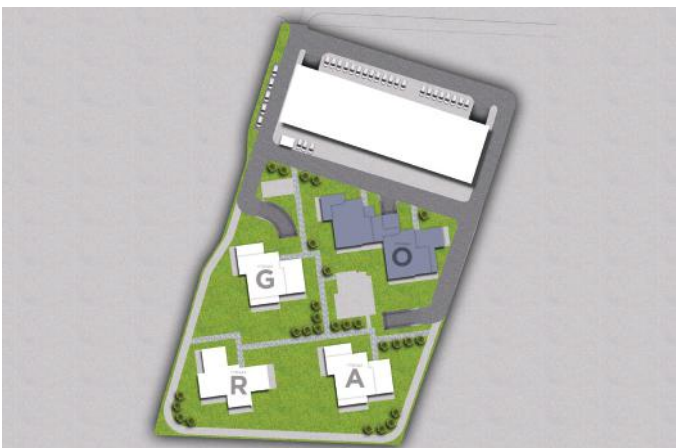

АПАРТАМЕНТ ОА-4

СГРАДА О | ВХОД А

ЕТАЖ 2 ОТ 6

ТИП: ТРИСТАЕН

ИЗЛОЖЕНИЕ: ЮГ/СЕВЕР

ЗП: 117.25 М²

РЗП: 143.83 М²

СТАТУС: **ПРОДАДЕН**

СИТУАЦИЯ

ЛОКАЦИЯ