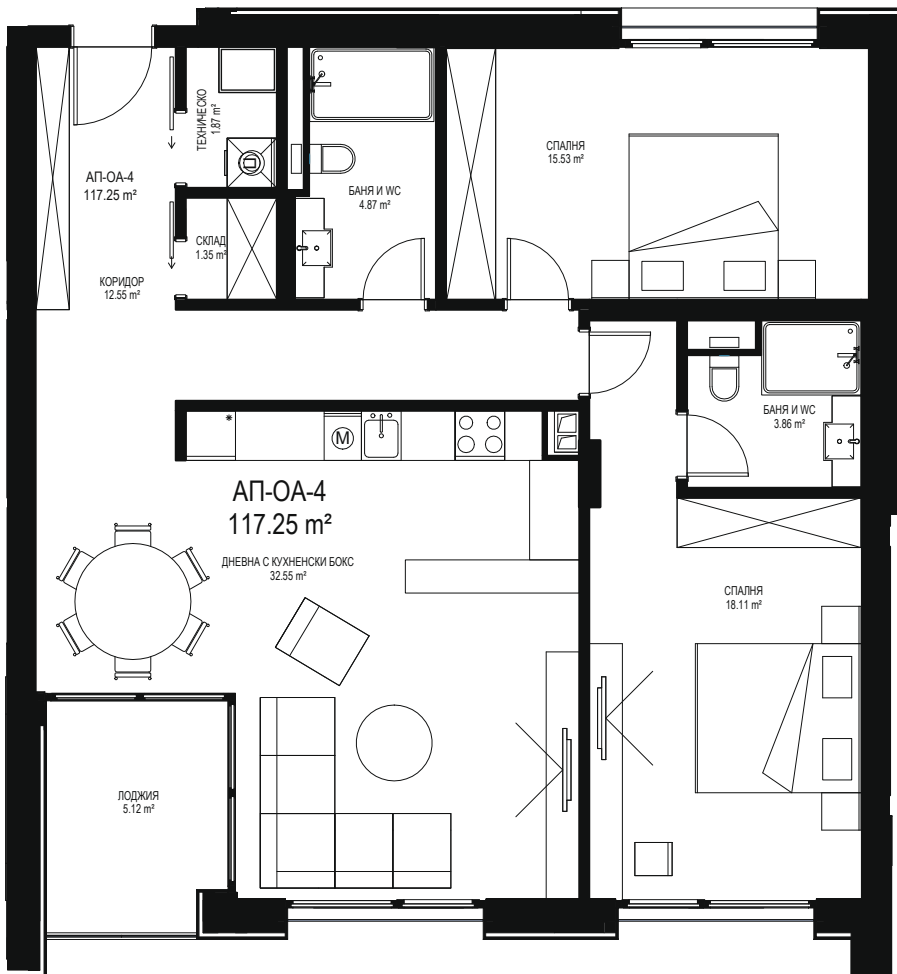

АПАРТАМЕНТ ОА-4

СГРАДА О | ВХОД А

ЕТАЖ 2 ОТ 6

ТИП: ТРИСТАЕН

ИЗЛОЖЕНИЕ: ЮГ/СЕВЕР

ЗП: 117.25 М²

РЗП: 143.83 М²

СТАТУС: **ПРОДАДЕН**

СИТУАЦИЯ

ЛОКАЦИЯ