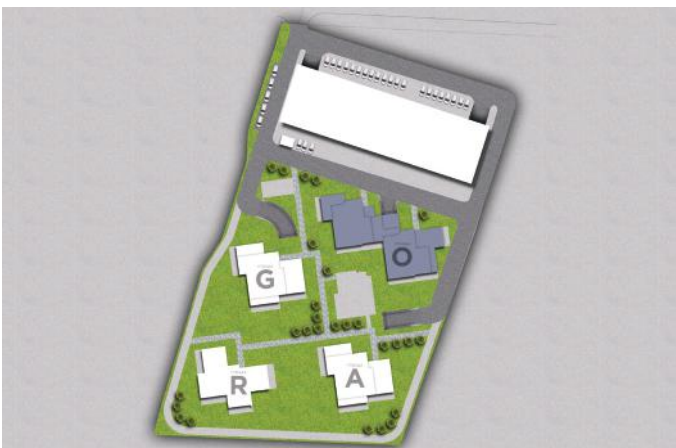

АПАРТАМЕНТ ОА-3

СГРАДА О | ВХОД А

ЕТАЖ 1 ОТ 6

ТИП: ТРИСТАЕН

ИЗЛОЖЕНИЕ: ИЗТОК/ЗАПАД/СЕВЕР

ЗП: 109.63 М²

РЗП: 134.48 М²

ДВОР: 82.83 М²

СТАТУС: **ПРОДАДЕН**

СИТУАЦИЯ

ЛОКАЦИЯ