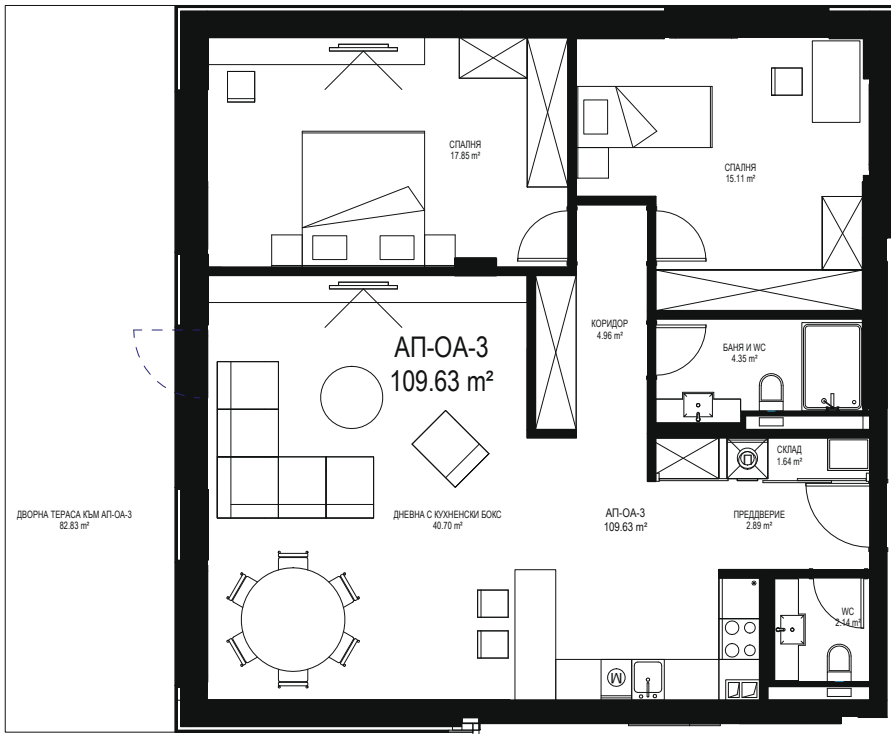

АПАРТАМЕНТ ОА-3

СГРАДА О | ВХОД А

ЕТАЖ 1 ОТ 6

ТИП: ТРИСТАЕН

ИЗЛОЖЕНИЕ: ИЗТОК/ЗАПАД/СЕВЕР

ЗП: 109.63 М²

РЗП: 134.48 М²

ДВОР: 82.83 М²

СТАТУС: **ПРОДАДЕН**