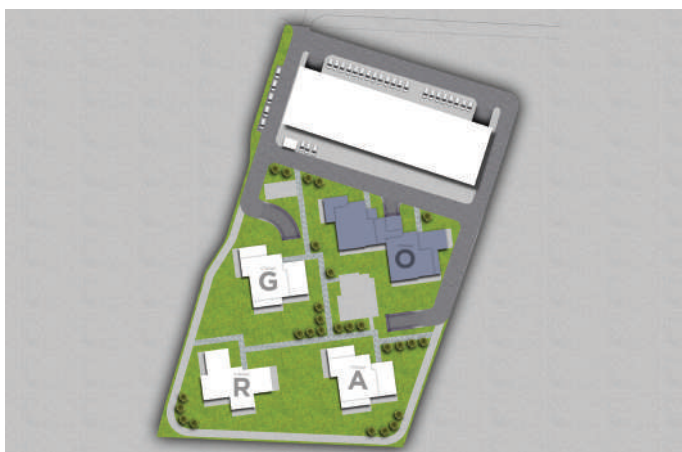

АПАРТАМЕНТ ОА-1

СГРАДА О | ВХОД А

ЕТАЖ 1 ОТ 6

ТИП: ТРИСТАЕН

ИЗЛОЖЕНИЕ: ЮГ/СЕВЕР

ЗП: 114.18 М²

РЗП: 140.07 М²

ДВОР: 50.47 М²

СТАТУС: СВОБОДЕН

СИТУАЦИЯ

ЛОКАЦИЯ