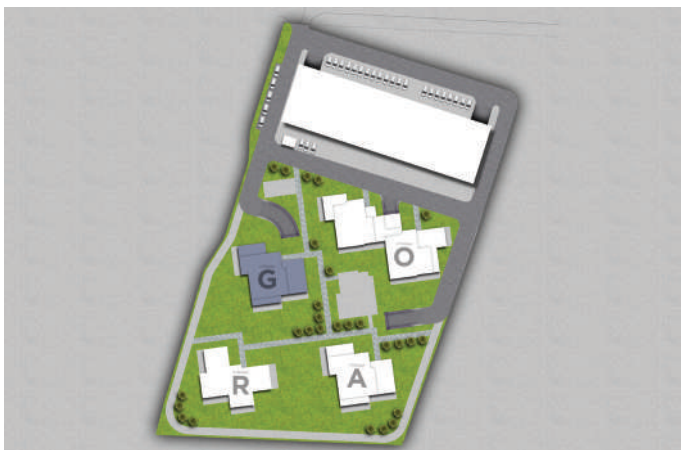

АПАРТАМЕНТ Г-8

СГРАДА Г

ЕТАЖ 3 ОТ 4

ТИП: ЧЕТИРИСТАЕН

ИЗЛОЖЕНИЕ: ЮГ/ЗАПАД

ЗП: 178.16 M²

РЗП: 203.24 M²

СТАТУС: **ПРОДАДЕН**

СИТУАЦИЯ

ЛОКАЦИЯ