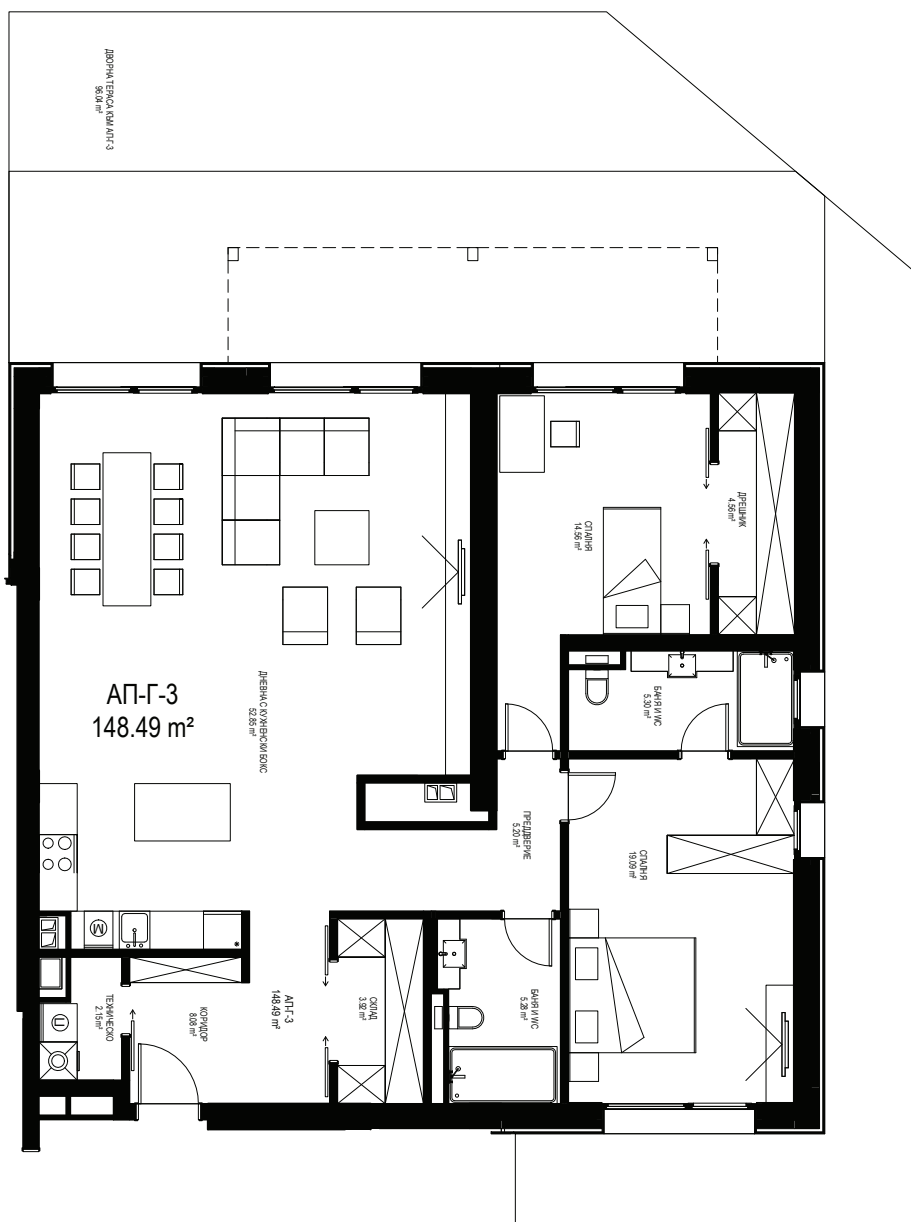

АПАРТАМЕНТ Г-3

СГРАДА О

ЕТАЖ 1 ОТ 4

ТИП: ТРИСТАЕН

ИЗЛОЖЕНИЕ: ИЗТОК/ЗАПАД/СЕВЕР

ЗП: 148.49 М²

РЗП: 169.40 М²

ДВОР: 96.04 М²

СТАТУС: СВОБОДЕН