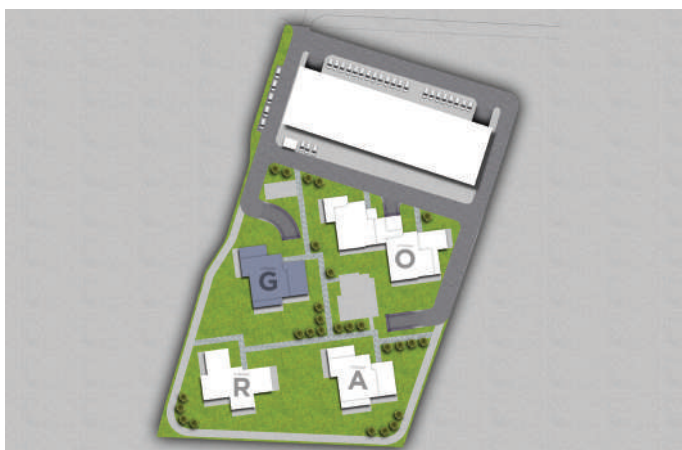

АПАРТАМЕНТ Г-3

СГРАДА О

ЕТАЖ 1 ОТ 4

ТИП: ТРИСТАЕН

ИЗЛОЖЕНИЕ: ИЗТОК/ЗАПАД/СЕВЕР

ЗП: 148.49 М²

РЗП: 169.40 М²

ДВОР: 96.04 М²

СТАТУС: СВОБОДЕН

СИТУАЦИЯ

ЛОКАЦИЯ