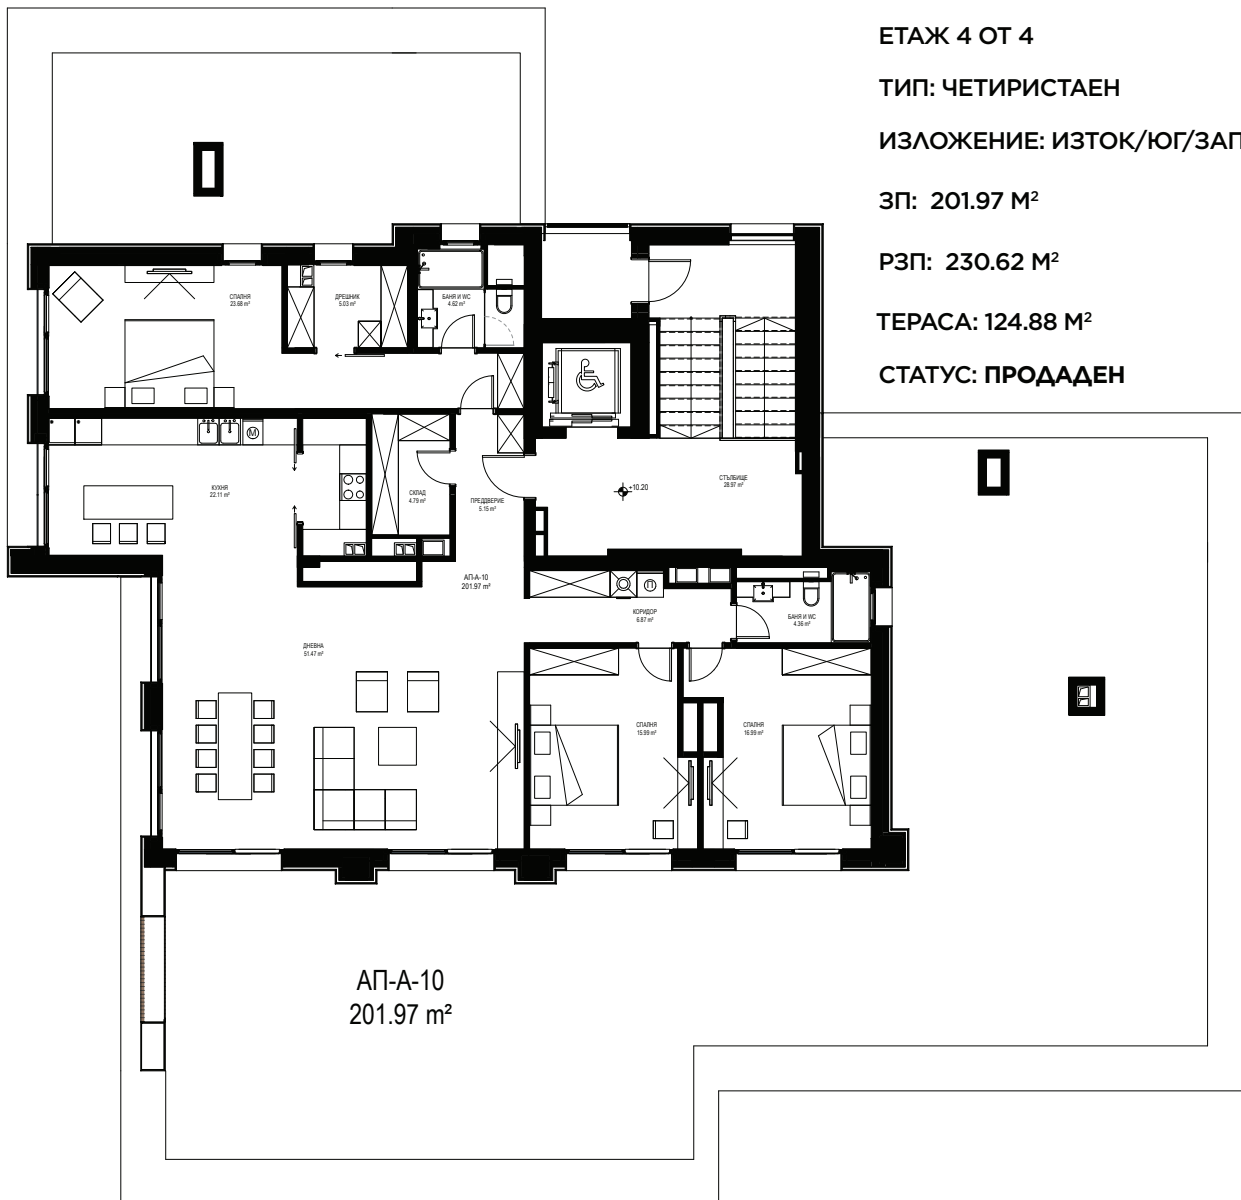

ЛОКАЦИЯ

АПАРТАМЕНТ А-10

СГРАДА А

ЕТАЖ 4 ОТ 4

ТИП: ЧЕТИРИСТАЕН

ИЗЛОЖЕНИЕ: ИЗТОК/ЮГ/ЗАПАД/СЕВЕР

ЗП: 201.97 М²

РЗП: 230.62 М²

ТЕРАСА: 124.88 М²

СТАТУС: ПРОДАДЕН

СИТУАЦИЯ