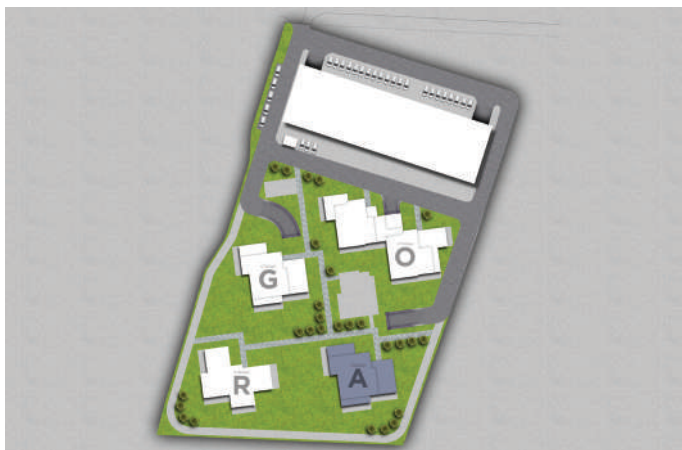

АПАРТАМЕНТ А-8

СГРАДА А

ЕТАЖ 3 ОТ 4

ТИП: ЧЕТИРИСТАЕН

ИЗЛОЖЕНИЕ: ЮГ/ЗАПАД

ЗП: 178.16 М²

РЗП: 203.43 М²

СТАТУС: ПРОДАДЕН

СИТУАЦИЯ

ЛОКАЦИЯ