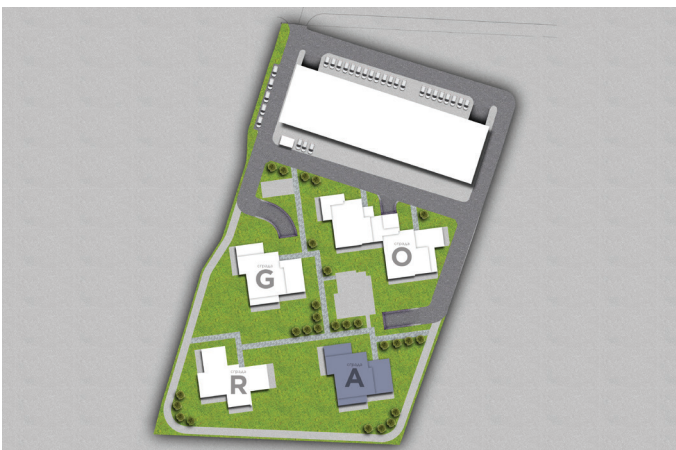

## АПАРТАМЕНТ А-7

СГРАДА А

ЕТАЖ 3 ОТ 4

ТИП: ЧЕТИРИСТАЕН

ИЗЛОЖЕНИЕ: ИЗТОК/ЮГ/СВЕР

ЗП: 169.50 М<sup>2</sup>

РЗП: 193.54 М<sup>2</sup>

СТАТУС: ПРОДАДЕН

### СИТУАЦИЯ

### ЛОКАЦИЯ