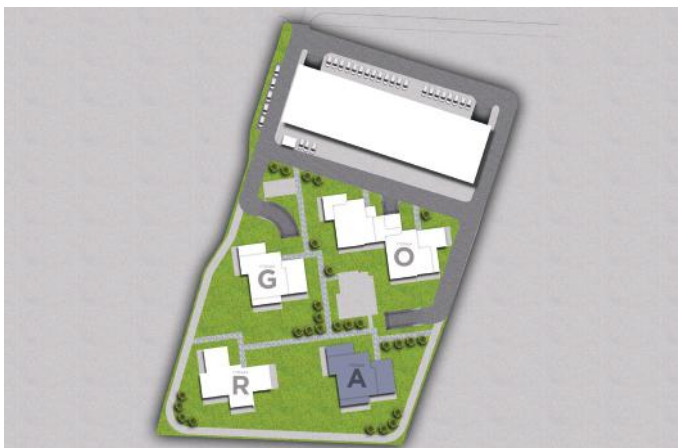

## АПАРТАМЕНТ А-6

СГРАДА А

ЕТАЖ 2 ОТ 4

ТИП: ТРИСТАЕН

ИЗЛОЖЕНИЕ: ИЗТОК/ЗАПАД/СВЕР

ЗП: 139.36 М<sup>2</sup>

РЗП: 159.13 М<sup>2</sup>

СТАТУС: **ПРОДАДЕН**

### СИТУАЦИЯ

### ЛОКАЦИЯ