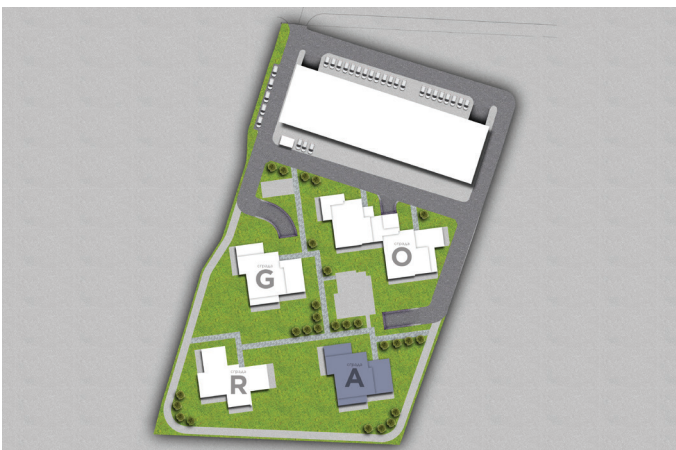

АПАРТАМЕНТ А-5

СГРАДА А

ЕТАЖ 2 ОТ 4

ТИП: ЧЕТИРИСТАЕН

ИЗЛОЖЕНИЕ: ЮГ/ЗАПАД

ЗП: 178.16 М²

РЗП: 203.43 М²

СТАТУС: ПРОДАДЕН

СИТУАЦИЯ

ЛОКАЦИЯ