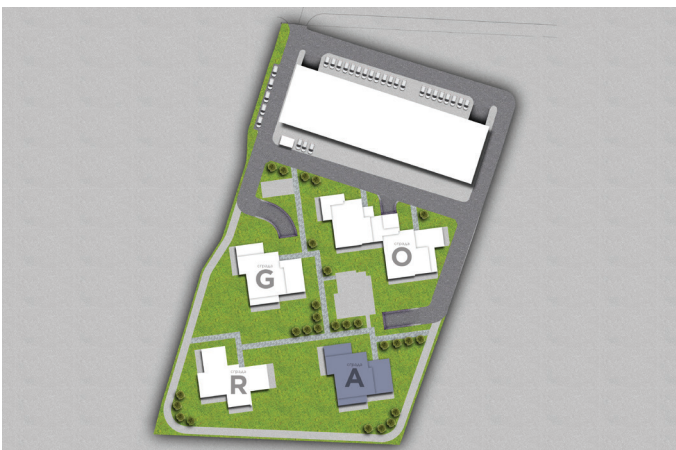

АПАРТАМЕНТ А-4

СГРАДА А

ЕТАЖ 2 ОТ 4

ТИП: ЧЕТИРИСТАЕН

ИЗЛОЖЕНИЕ: ИЗТОК/ЮГ/СЕВЕР

ЗП: 169.50 М²

РЗП: 193.54 М²

СТАТУС: ПРОДАДЕН

СИТУАЦИЯ

ЛОКАЦИЯ